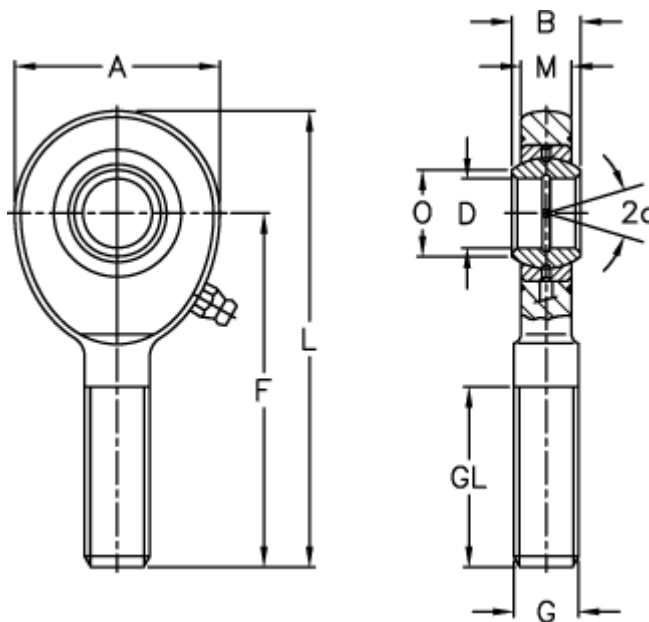

Varenummer: 03482025
Beskrivelse: Fluro Ledhoved EAL 25

Mål

A	= 64	L	= 126
a (grader)	= 7	M	= 17
B	= 20	O	= 29.3
D	= 25	Statisk træk kN	= 92
Dynamisk træk kN	= 48	Vægt	= 560
F	= 94		
g	= M24x2		
GL	= 53		